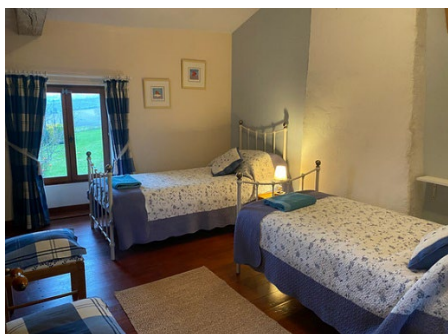

1) Gite Bleu - Chambre Double avec Salle de Bain Privée

Cette chambre est parfaite si vous recherchez un peu plus d'intimité et d'espace. Vous disposerez de votre propre salle de bain privée, d'un lit confortable et d'une belle vue depuis votre fenêtre.

Le coût pour une occupation solo est 520 euros.

2) Gite Bleu - Chambre avec 2 lits simples & salle de bain

Cette chambre dispose de 2 lits simples confortables et d'une salle de bain privative.

Le coût PAR PERSONNE est 415 euros.

3) Gite Blanc - Chambre Double

Chambre double privée. La salle de bain est à côté de la chambre et partagée avec 2 autres personnes dans la maison.

Le coût pour une occupation solo est 505 euros

4) **Gite Blanc - Chambre avec 2 lits simples**

5) **Gite Vert - Chambre Double avec Salle de Bain Privée**

Il s'agit d'une chambre en mezzanine spacieuse .Vous aurez également tout le gite en entier pour vous-même.

Le coût pour une occupation solo est 550 euros.